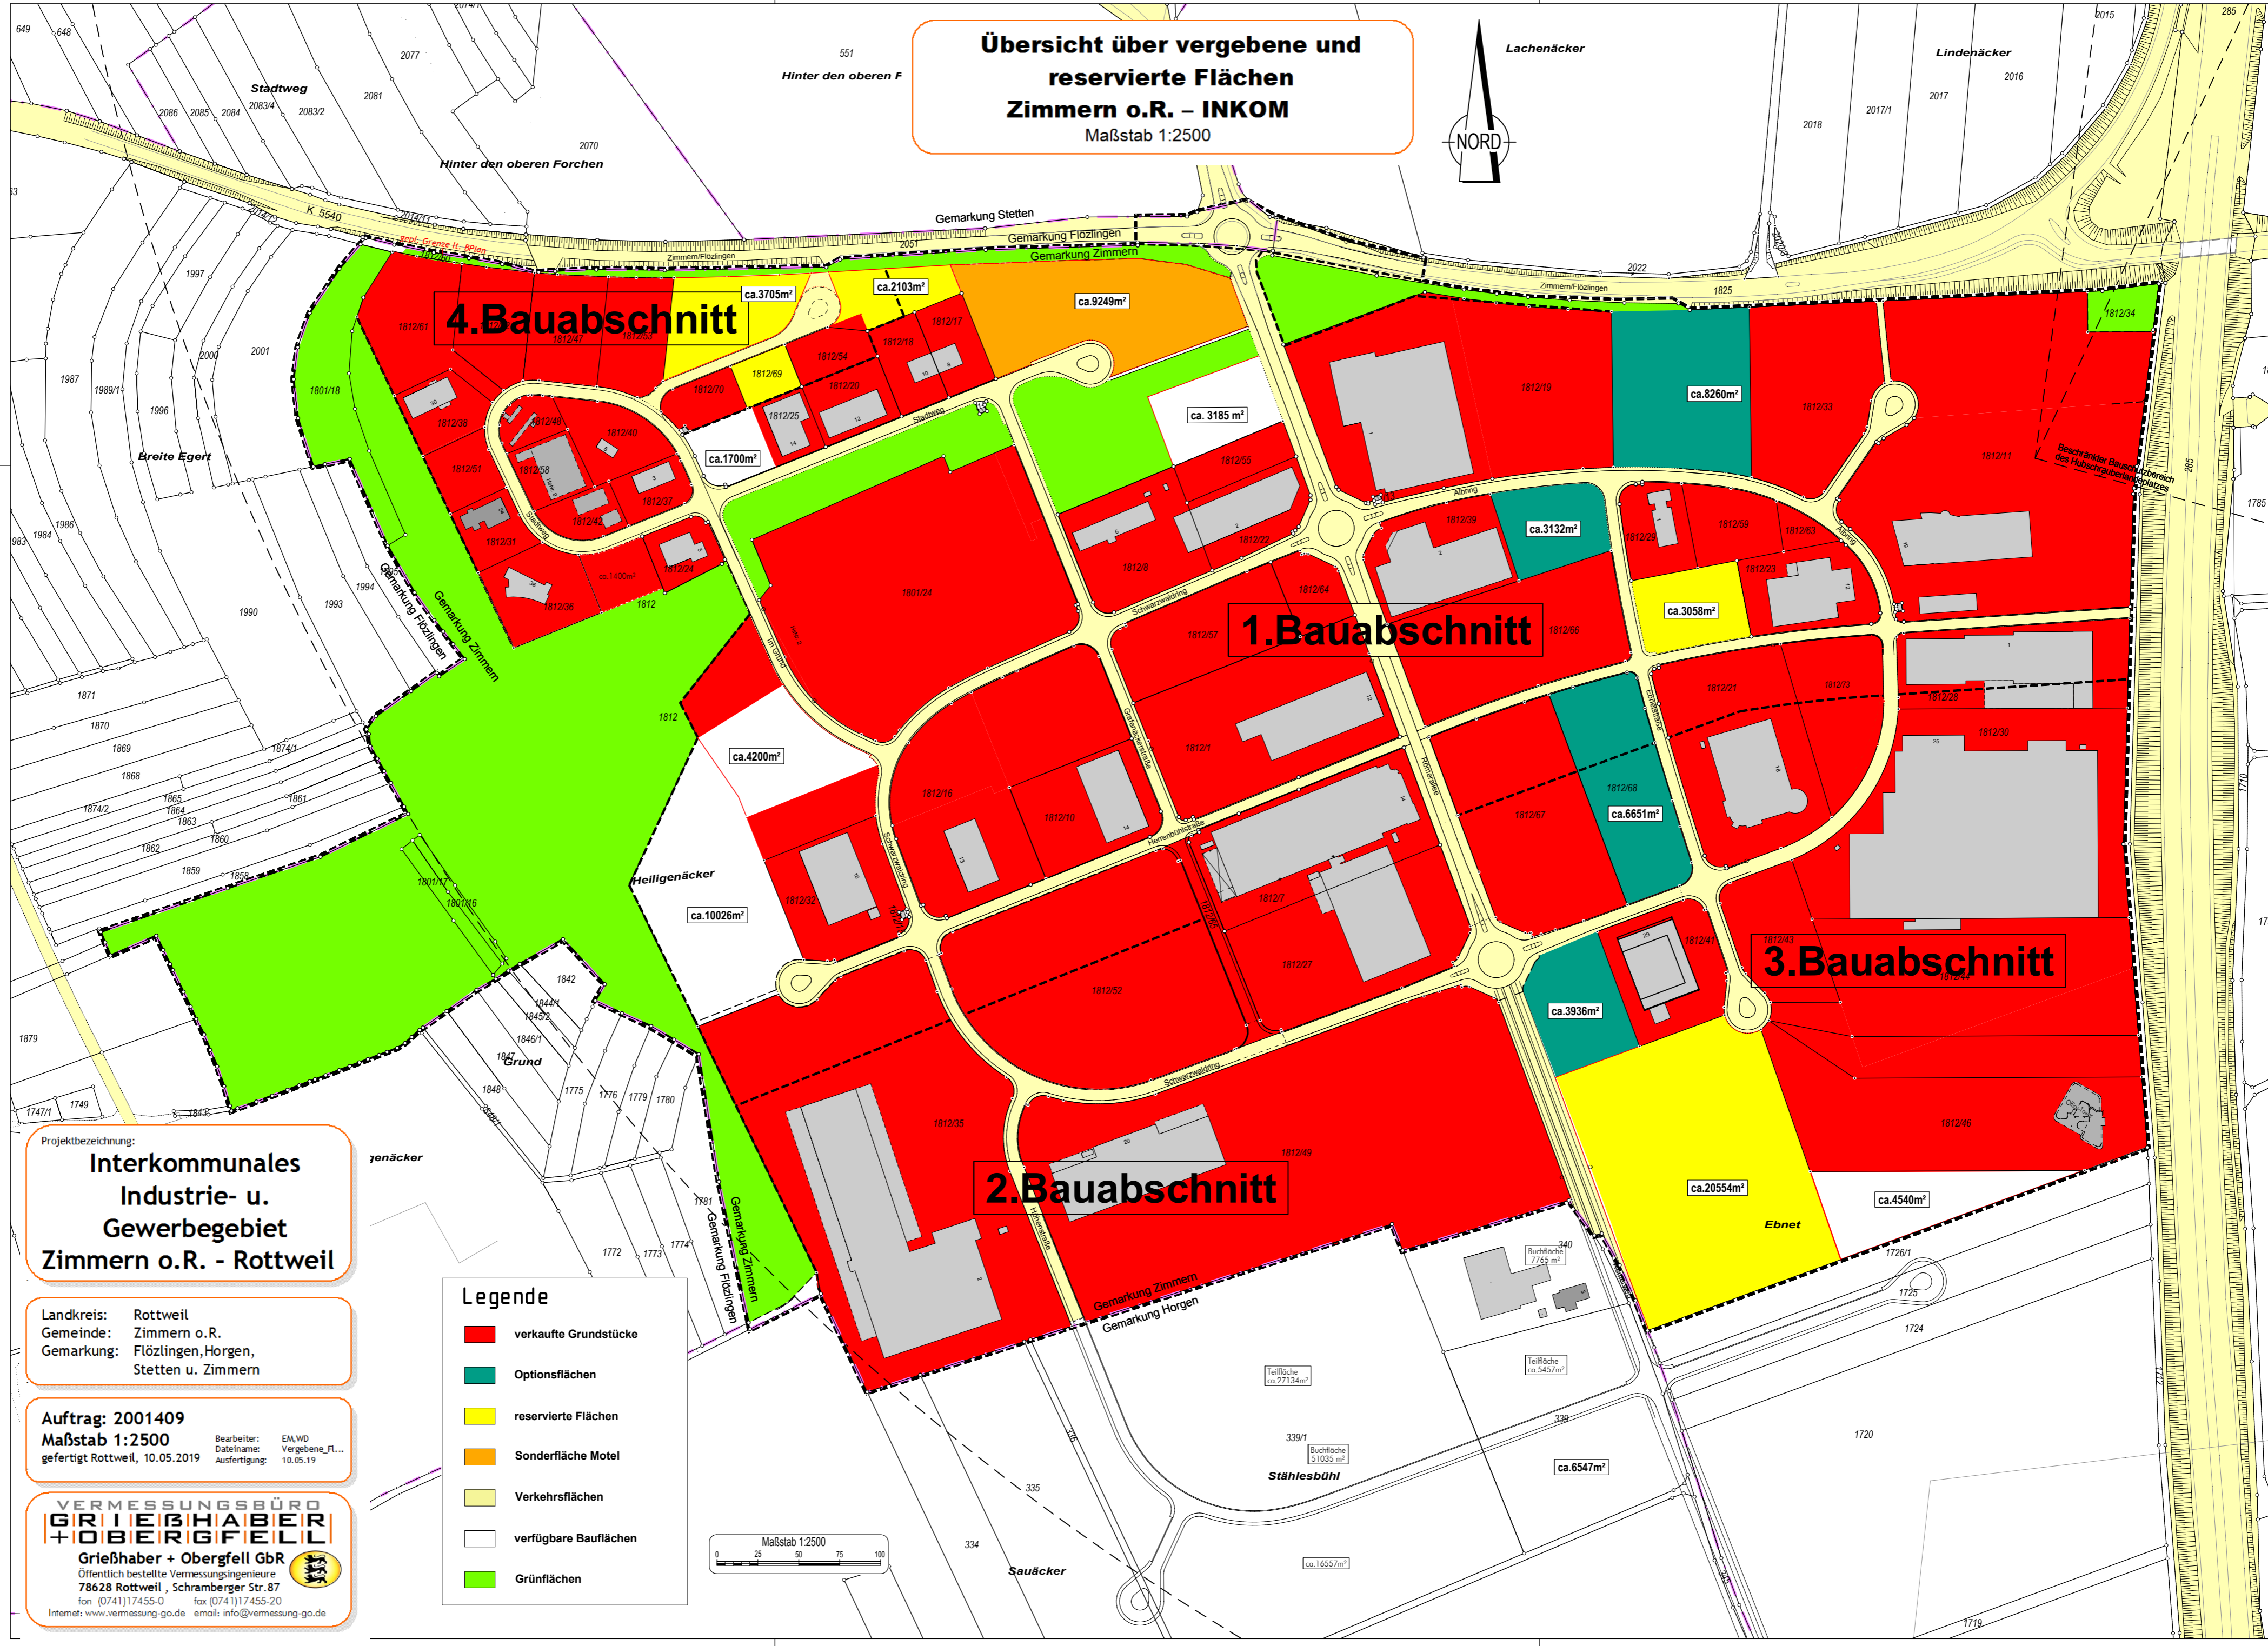

**Übersicht über vergebene und reservierte Flächen
Zimmern o.R. - INKOM**
Maßstab 1:2500

Projektbezeichnung:
**Interkommunales
Industrie- u.
Gewerbegebiet
Zimmern o.R. - Rottweil**

Landkreis: Rottweil
Gemeinde: Zimmern o.R.
Gemarkung: Flözlingen, Horgen,
Stetten u. Zimmern

Auftrag: 2001409
Maßstab 1:2500
gefertigt Rottweil, 10.05.2019

Bearbeiter: EM, WD
Dateiname: Vergebene_Fl...
Ausfertigung: 10.05.19

**VERMESSUNGSBÜRO
GRIEBHABER
+ OBERIGFELL**
Griebhaber + Oberigfell GbR
Öffentlich bestellte Vermessungsingenieure
78628 Rottweil, Schramberger Str. 87
fon (0741)17455-0 fax (0741)17455-20
Internet: www.vermessung-go.de email: info@vermessung-go.de

Legende

■	verkaufte Grundstücke
■	Optionsflächen
■	reservierte Flächen
■	Sonderfläche Motel
■	Verkehrsflächen
■	verfügbare Bauflächen
■	Grünflächen